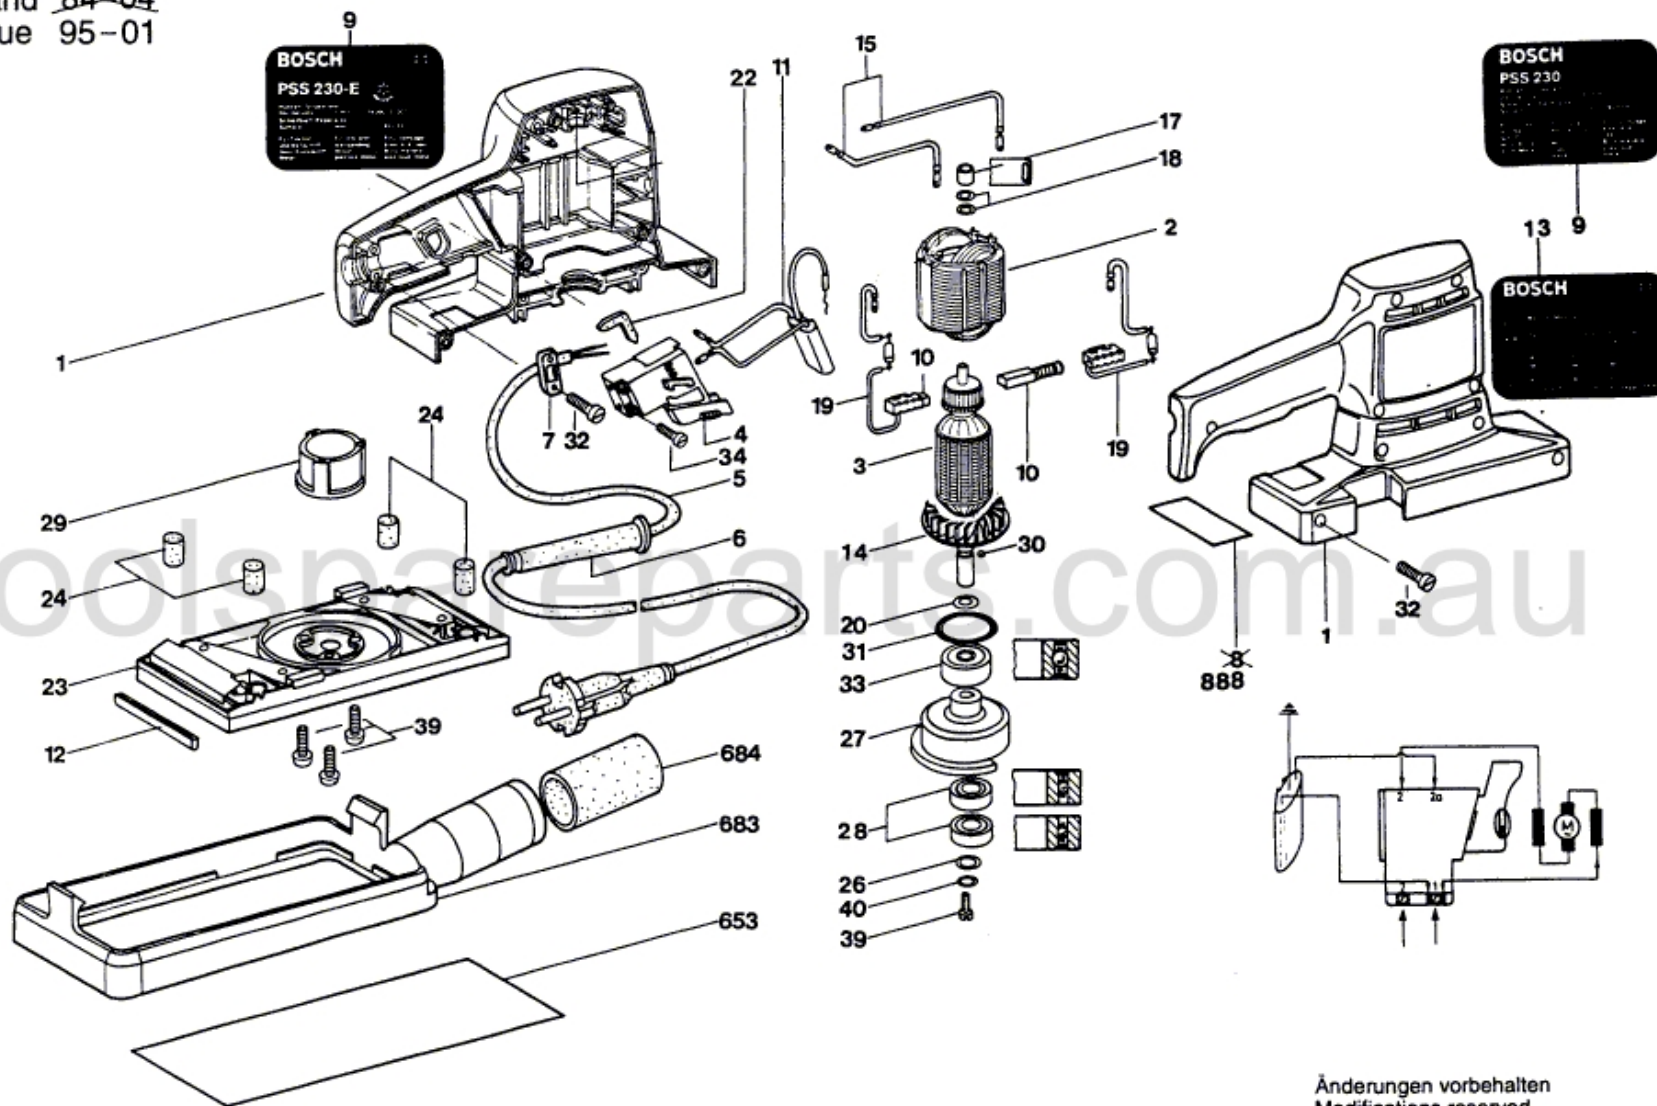

Typ 0 603 254 7.. = PSS 230-E

Stand ~~84-04~~
Issue 95-01

Änderungen vorbehalten
Modifications reserved
Modifications reserves
Salvo modificaciones
Robert Bosch GmbH
Geschäftsbereich Elektrowerkzeuge
70745 Leinfelden-Echterdingen